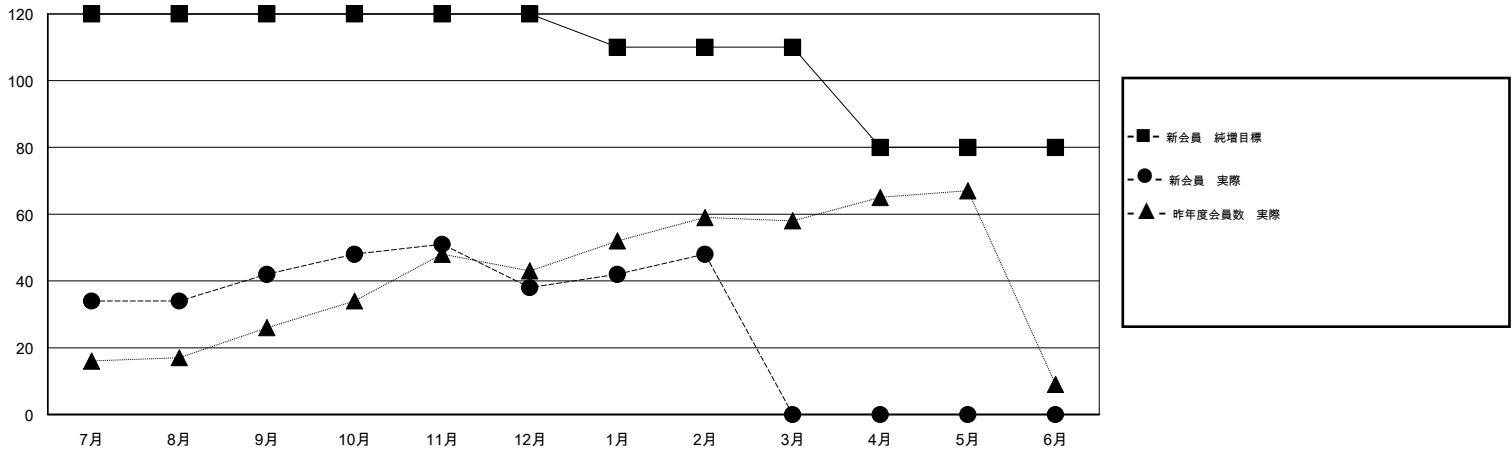

# MONTHLY MEMBERSHIP PROGRESS REPORT

District 332 E

Results as of: 2/28/2017

GMT: Masayuki Kaneko

地域 JAPAN

GMT会則地域

| クラブ           |        |      |       | 名             |                        |                      |                |
|---------------|--------|------|-------|---------------|------------------------|----------------------|----------------|
| 結果: 2016-2017 |        |      |       | 結果: 2016-2017 |                        |                      |                |
| 四半期           | 新クラブ目標 | 新クラブ | 解散クラブ | 四半期           | 新会員 (再入会と転入を含めない) 純増目標 | 新会員 (再入会と転入を含めない) 実際 | 退会者 (転籍を含む) 実際 |
| 7月/8月/9月      | 0      | 0    | 0     | 7月/8月/9月      | 120                    | 66                   | 24             |
| 10月/11月/12月   | 0      | 0    | 0     | 10月/11月/12月   | 0                      | 22                   | 26             |
| 1月/2月/3月      | 0      | 0    | 0     | 1月/2月/3月      | -10                    | 28                   | 18             |
| 4月/5月/6月      | 0      | 0    | 0     | 4月/5月/6月      | -30                    | 0                    | 0              |

新クラブ目標及び実績累計

会員目標及び実績累計

|          |   |                   |
|----------|---|-------------------|
| 解散クラブ: 0 | 43 CLUBS OF 56 一名以上の新会員を登録                                | 男女別               |
| 退会者      | <a href="#">会員累計データを見るには、ここをクリック</a><br><a href="#">ク</a> | 男性 1,626 (77.95%) |
| 物故会員 3   |   | 女性 460 (22.05%)   |
| クラブ解散 0  | 世帯主/家族会員合計 716  |                   |
| その他 65   | 国際会費半額の家族会員 387   |                   |
| 合計 68    |   |                   |